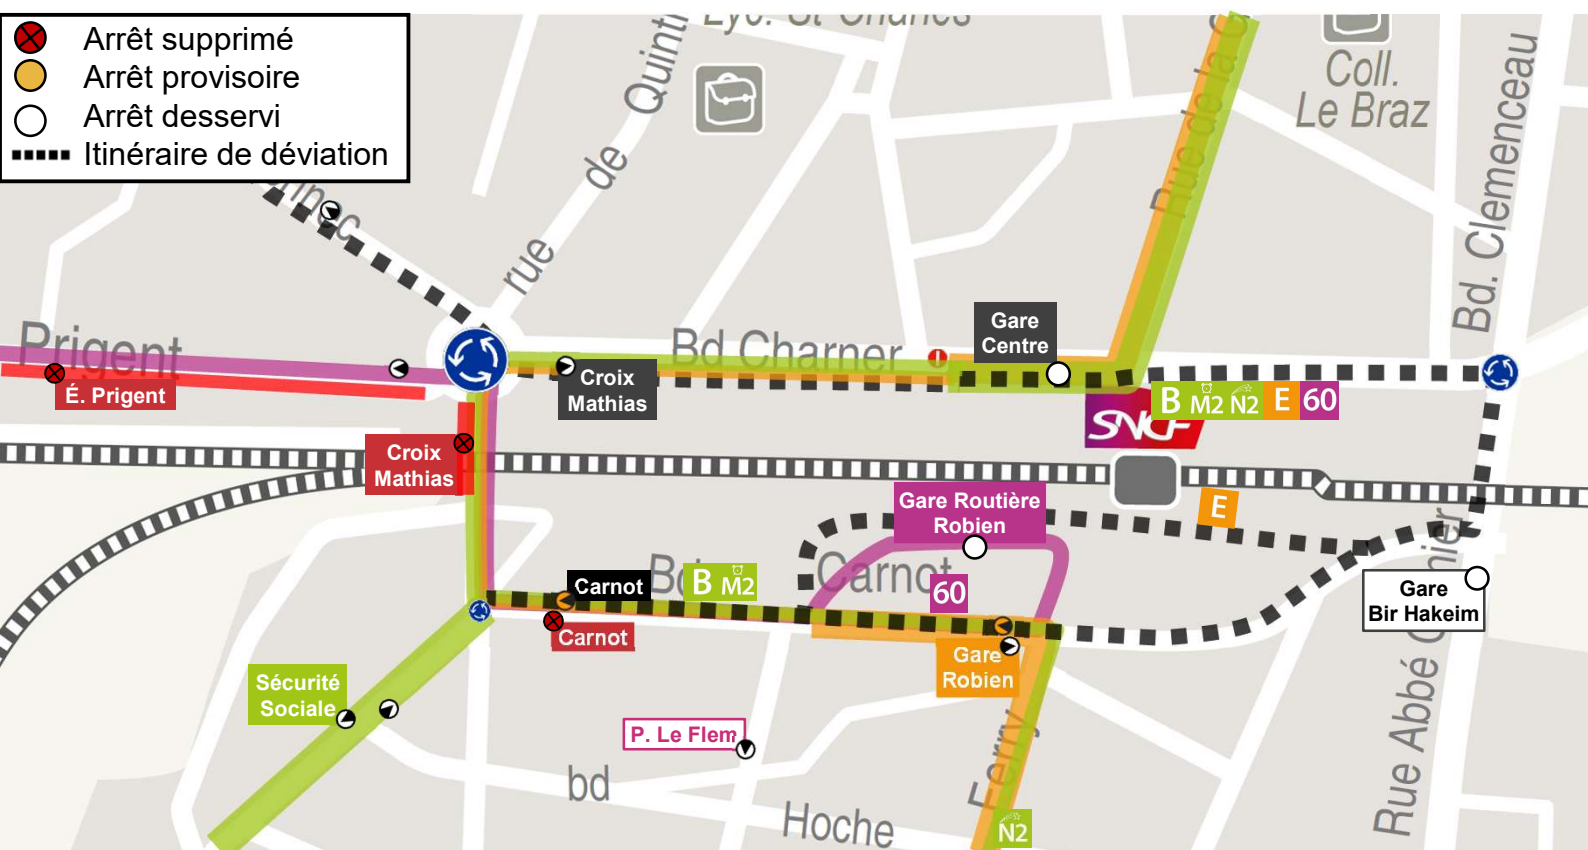

DÉVIATION

Lundi
20
Avril
08h30

Mardi
21
Avril
08h30

B **M2** **N2** **E** **60**

- ⊗ Arrêt supprimé
- Arrêt provisoire
- Arrêt desservi
- ⋯ Itinéraire de déviation

Arrêt non desservi (→ Gare Robien) : Croix Mathias, Carnot